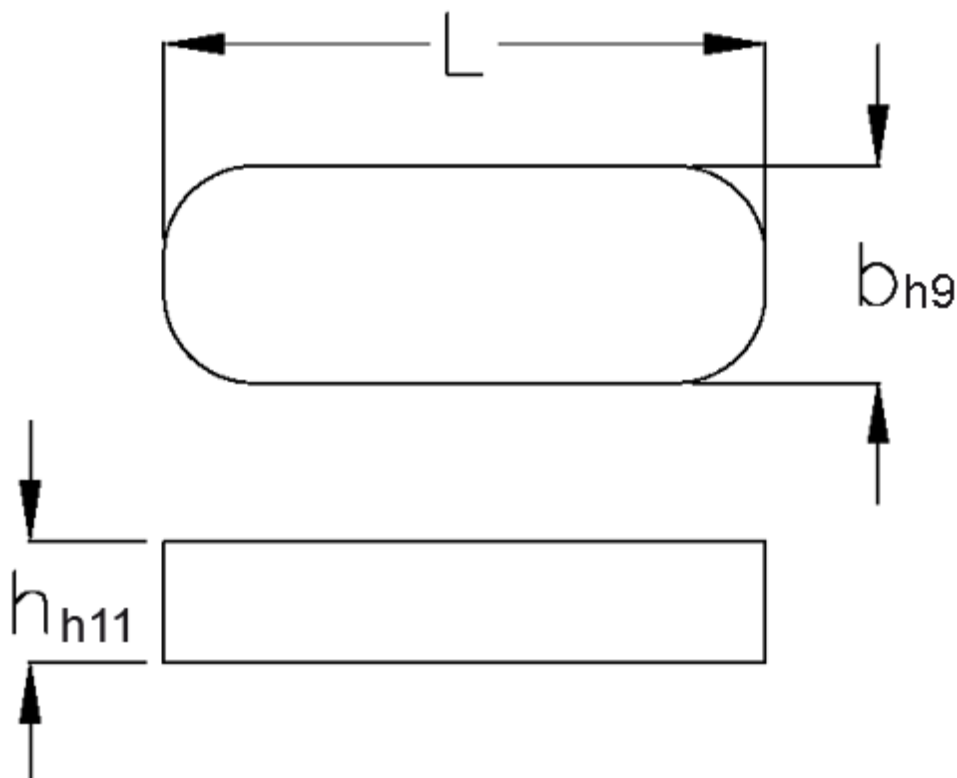

Varenummer: 09052012130
Beskrivelse: KLEE Pasfedre A 20x12x130 DIN 6885

Mål

b	= 20
h	= 12
L	= 130.0
Tolerance b	= 0.052
Tolerance h	= 0.110
Tolerance L	= -0,5